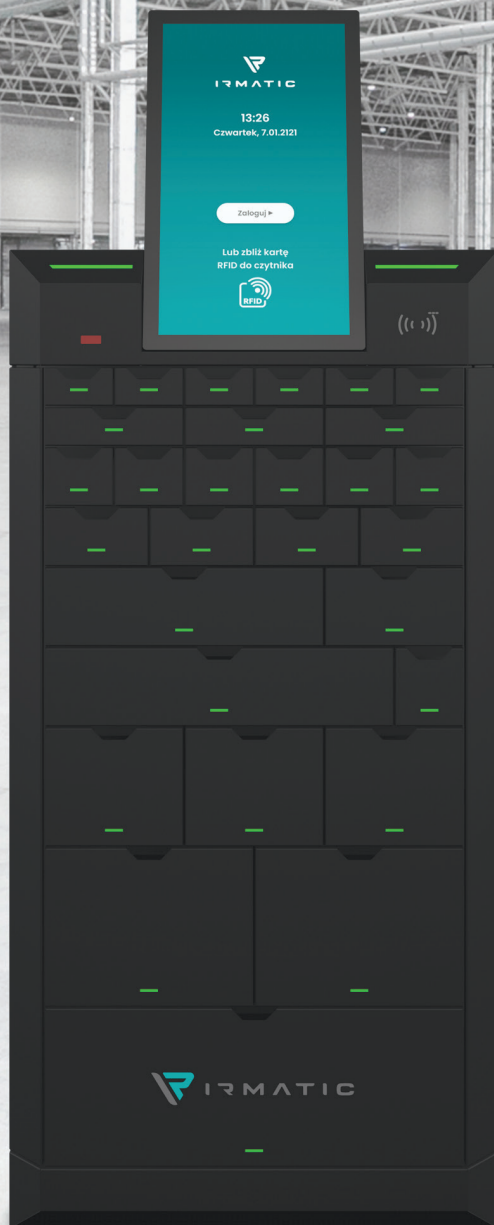

# IRDRAWER PRO

OGRANICZENIE  
KOSZTÓW

OSZCZĘDNOŚĆ  
CZASU

KONTROLA

RAPORTOWANIE

CIĄGŁA  
PRACA 24H/7